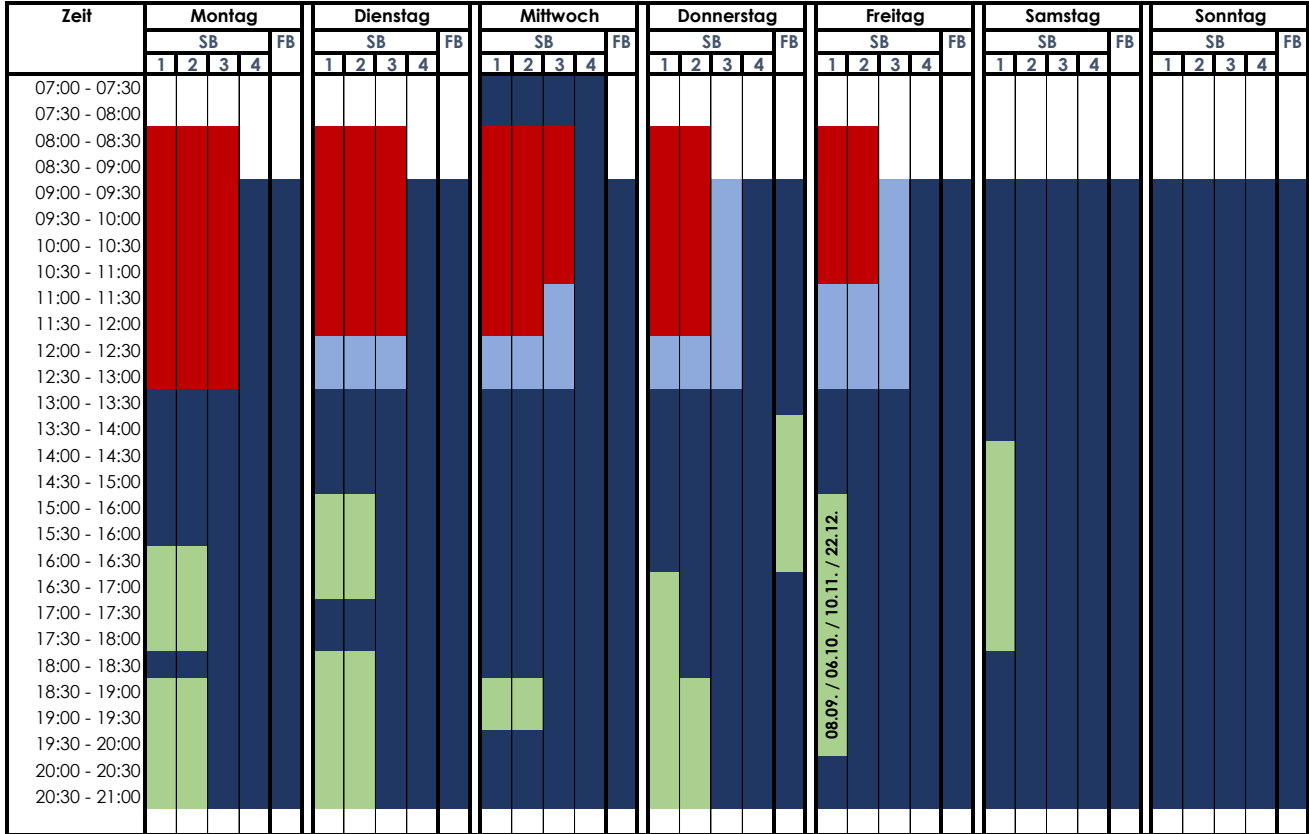

## Belegungszeiten Sportbecken und Familienbecken 2023

■ Schulschwimmen

■ eingeschränkter Badebetrieb nach Verfügbarkeit

■ Öffentlicher Badebetrieb

■ Schwimmkurse

SB = Sportbecken (Bahn 1 = Fensterbahn)  
 FB = Nicht-Schwimmerbecken im Familienbad