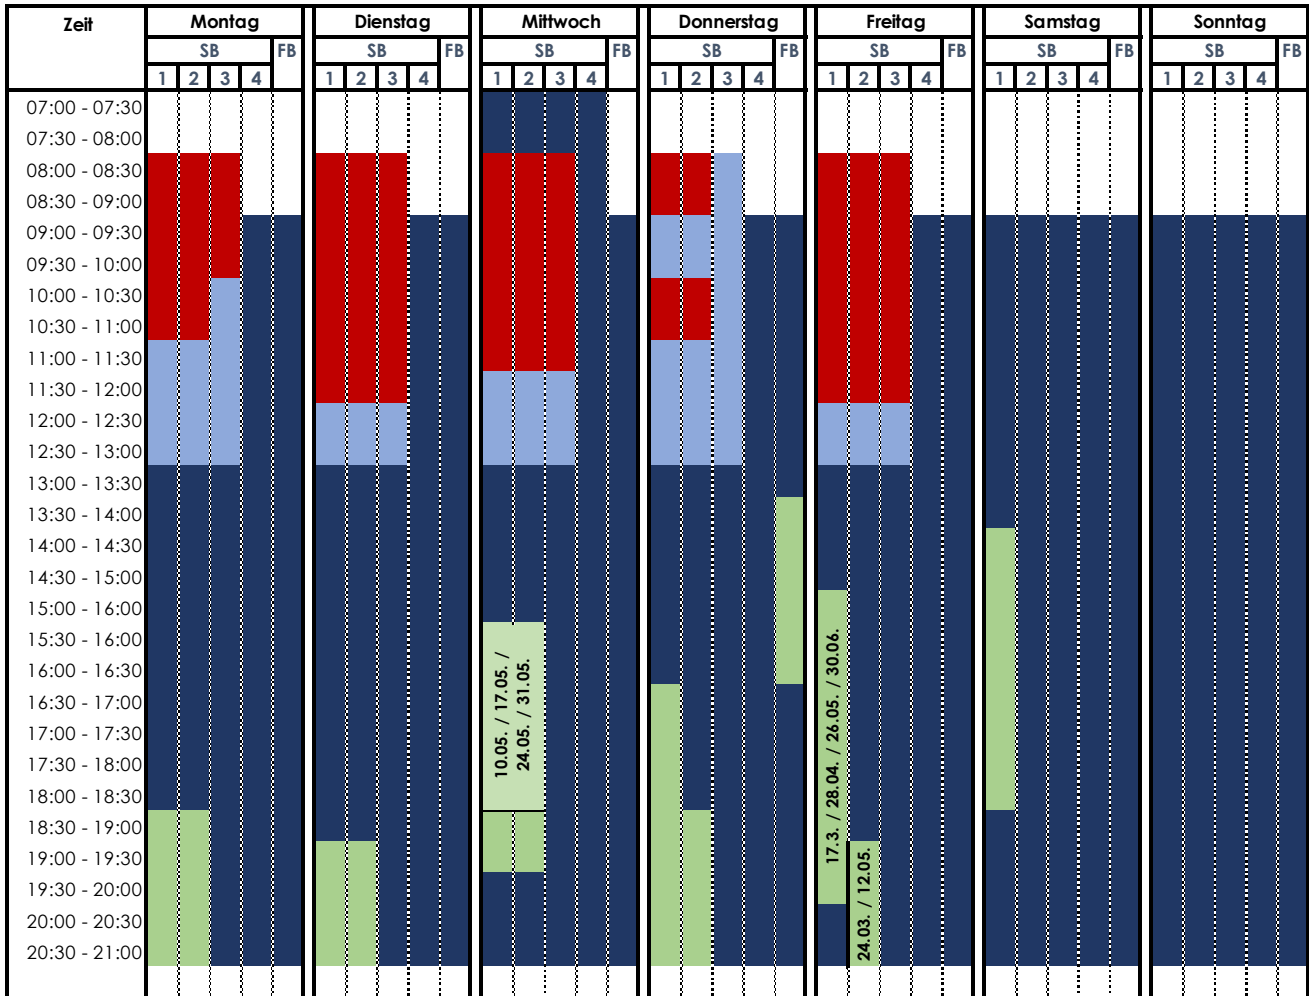

## Belegungszeiten Sportbecken und Familienbecken 2023

SB = Sportbecken (Bahn 1 = Fensterbahn)  
 FB = Nicht-Schwimmerbecken im Familienbad